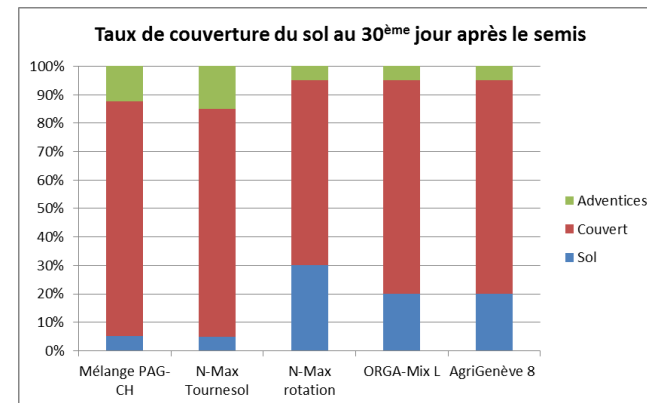

Essai couverts végétaux

Nicolas Rossier, Adrian von Niederhäusern

Nicolas.rossier@fr.ch, tel. 026 305 58 74

Institut agricole de l'Etat de Fribourg, route de Grangeneuve 31, 1725 Posieux.

L'objectif de cette essai est de tester différents couverts végétaux non hivernants dans les conditions fribourgeoises. Les couverts sont partie intégrante des techniques culturales simplifiées et permettent de réduire sensiblement l'utilisation d'herbicides ou le labour.

N-Max rotation

Au niveau couverture du sol et rendement les mélanges PAG-CH et N-Max tournesol sont supérieurs aux autres. Le mélange N-Max rotation ne contient ni pois, ni crucifères. Les deux autres mélanges ne sont pas assez vigoureux.