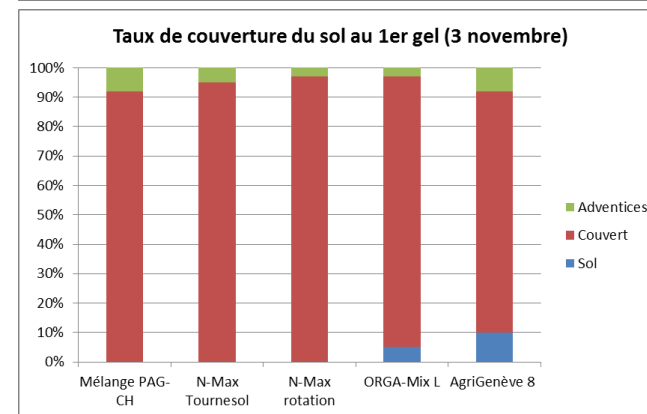

Essai couverts végétaux

Nicolas Rossier, Adrian von Niederhäusern

Nicolas.rossier@fr.ch, tel. 026 305 58 74

Institut agricole de l'Etat de Fribourg, route de Grangeneuve 31, 1725 Posieux.

L'objectif de cette essai est de tester différents couverts végétaux non hivernants dans les conditions fribourgeoises. Les couverts sont partie intégrante des techniques culturales simplifiées et permettent de réduire sensiblement l'utilisation d'herbicides ou le labour.

N-Max rotation

Au niveau couverture du sol et rendement les mélanges PAG-CH et N-Max tournesol sont supérieurs aux autres. Le mélange N-Max rotation ne contient ni pois, ni crucifères. Les deux autres mélanges ne sont pas assez vigoureux.