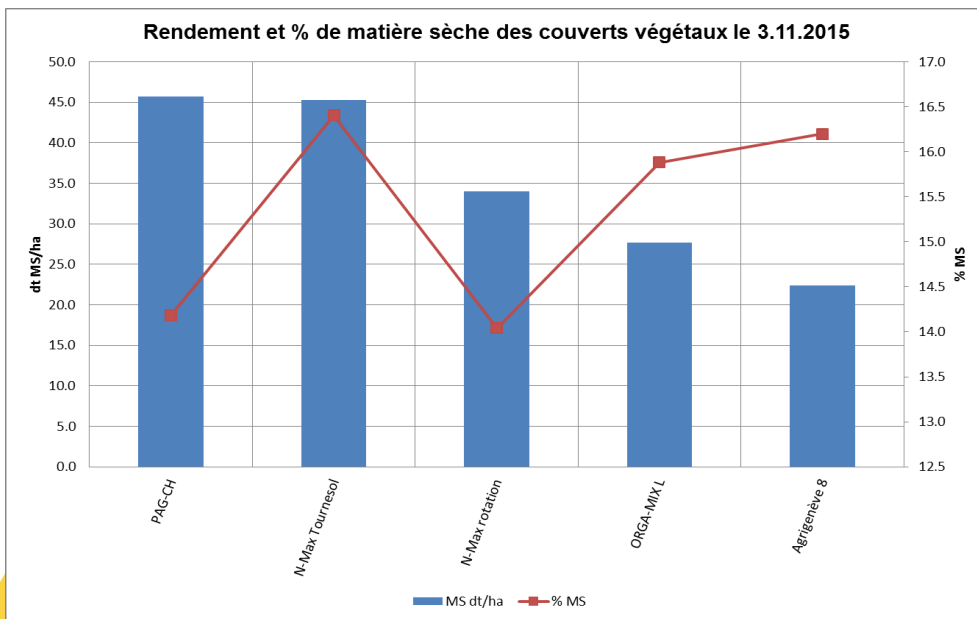

Essai couverts végétaux

Nicolas Rossier, Adrian von Niederhäusern

Nicolas.rossier@fr.ch, tel. 026 305 58 74

Institut agricole de l'Etat de Fribourg, route de Grangeneuve 31, 1725 Posieux.

L'objectif de cette essai est de tester différents couverts végétaux non hivernants dans les conditions fribourgeoises. Les couverts sont partie intégrante des techniques culturales simplifiées et permettent de réduire sensiblement l'utilisation d'herbicides ou le labour.

N-Max rotation

Au niveau couverture du sol et rendement les mélanges PAG-CH et N-Max tournesol sont supérieurs aux autres. Le mélange N-Max rotation ne contient ni pois, ni crucifères. Les deux autres mélanges ne sont pas assez vigoureux.